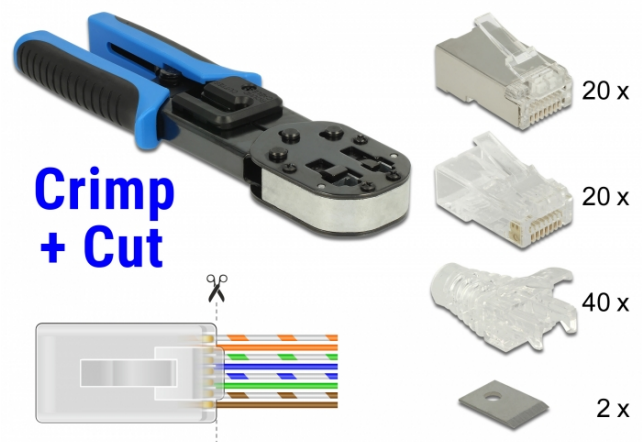

### Popis

S tímto nástrojem od Delocku a odpovídajícími krimpovacími+zářezovými konektory může být síťový kabel rychle a snadno připojen k RJ45.

Krimpovací+zářezový konektor RJ45 umožňuje vedení vodičů směrem dopředu, to urychluje instalaci a provedení kabeláže může být zkontrolováno. Současně je vylepšeno provedení, protože dvojice vodičů zůstává zkroucená v blízkosti konektoru. Při krimpování jsou všechny dráty v kontaktech současně a nadbytečné konce kabelů jsou odříznuty.

### Specifikace

- Kovové kleště s plastovou rukojetí a zámkem
- Zabudovaný řezač a odizolátor
- Také vhodný pro konvenční konektory RJ45 a RJ12
- Barva: modrý / černá
- Rozměry (DxŠxV): cca. 21,2 x 6,5 x 2,3 cm

### Obsah balení

- Krimpovací+zářezový nástroj
- 20 x RJ45 Krimpovací+zářezový konektor Cat.5e UTP (Delock 86451)
- 20 x RJ45 Krimpovací+zářezový konektor Cat.6 STP (Delock 86454)
- 40 x návlek pro RJ45 krimpovací+zářezový konektor (Delock 86455)
- 2 x náhradní čepel
- Uživatelská příručka

### Příslušenství

Physical characteristics

Pouzdro barva:	blue / black
Délka:	21.2 cm
Width:	6.5 cm
Height:	2.3 cm