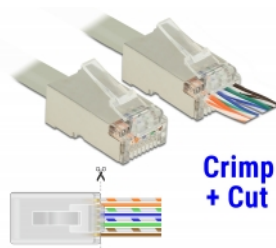

### Popis

S tímto nástrojem od Delocku a odpovídajícími krimpovacími+zářezovými konektory může být síťový kabel rychle a snadno připojen k RJ45.

Krimpovací+zářezový konektor RJ45 umožňuje vedení vodičů směrem dopředu, to urychluje instalaci a provedení kabeláže může být zkontrolováno. Současně je vylepšeno provedení, protože dvojice vodičů zůstává zkroucená v blízkosti konektoru. Při krimpování jsou všechny dráty v kontaktech současně a nadbytečné konce kabelů jsou odříznuty.

### Obsah balení

- Krimpovací+zářezový nástroj
- 20 x RJ45 Krimpovací+zářezový konektor Cat.5e UTP (Delock 86451)
- 20 x RJ45 Krimpovací+zářezový konektor Cat.6 STP (Delock 86454)
- 40 x návlek pro RJ45 krimpovací+zářezový konektor (Delock 86455)
- 2 x náhradní čepel
- Uživatelská příručka

### Příslušenství

Physical characteristics

Pouzdro barva:	blue / black
Délka:	21.2 cm
Width:	6.5 cm
Height:	2.3 cm