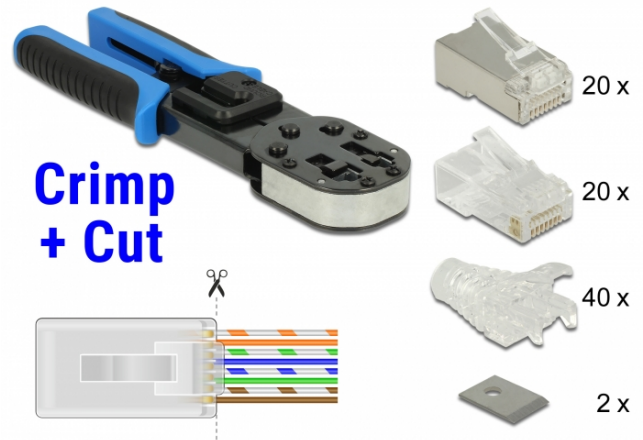

Delock Kit de herramientas de Crimpado y Corte RJ45

Descripción

Con este kit de herramientas de Delock y los conectores de crimpado y corte en combinación, un cable de red se puede conectar rápida y fácilmente a un macho RJ45. La herramienta de crimpado y corte RJ45 permite llevar los cables hacia el frente; esto acelera la instalación y se puede verificar el orden del cableado. Al mismo tiempo, el rendimiento se mejora porque el par de cables permanece retorcido cerca del conector. Al crimpar, todos los cables se ponen en contacto simultáneamente y los extremos sobrantes del cable se cortan.

Especificación técnica

- Alicates de metal con mangos de plástico y cerradura
- Cortador y separador, incorporados
- También adecuado para machos convencionales RJ45 y RJ12
- Color: azul / negro
- Dimensiones (LxANxAL): aprox. 21,2 x 6,5 x 2,3 cm

Requisitos del sistema

- Herramienta de Crimpado y Corte de Delock RJ45 macho

Contenido del paquete

- Herramienta de Crimpado y Corte
- 20 x Crimpado y Corte RJ45 Cat.5e UTP macho (Delock 86451)
- 20 x Crimpado y Corte RJ45 macho Cat.6 STP (Delock 86454)
- 40 x Cubiertas de cables de para Crimpado y Corte RJ45 macho (Delock 86455)
- 2 x cuchilla de repuesto
- Manual del usuario