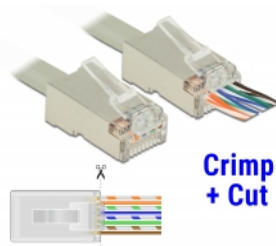

Delock Kit de herramientas de Crimpado y Corte RJ45

Descripción

Con este kit de herramientas de Delock y los conectores de crimpado y corte en combinación, un cable de red se puede conectar rápida y fácilmente a un macho RJ45. La herramienta de crimpado y corte RJ45 permite llevar los cables hacia el frente; esto acelera la instalación y se puede verificar el orden del cableado. Al mismo tiempo, el rendimiento se mejora porque el par de cables permanece retorcido cerca del conector. Al crimpar, todos los cables se ponen en contacto simultáneamente y los extremos sobrantes del cable se cortan.

Especificación técnica

- Alicates de metal con mangos de plástico y cerradura
- Cortador y separador, incorporados
- También adecuado para machos convencionales RJ45 y RJ12
- Color: azul / negro
- Dimensiones (LxANxAL): aprox. 21,2 x 6,5 x 2,3 cm

Requisitos del sistema

- Herramienta de Crimpado y Corte de Delock RJ45 macho

Contenido del paquete

- Herramienta de Crimpado y Corte
- 20 x Crimpado y Corte RJ45 Cat.5e UTP macho (Delock 86451)
- 20 x Crimpado y Corte RJ45 macho Cat.6 STP (Delock 86454)
- 40 x Cubiertas de cables de para Crimpado y Corte RJ45 macho (Delock 86455)
- 2 x cuchilla de repuesto
- Manual del usuario

Número de elemento 86450

EAN: 4043619864508

País de origen: Taiwan, Republic of China

Paquete: Retail Box

Image

Physical characteristics

Carcasa color:	blue / black
Longitud:	21.2 cm
Width:	6.5 cm
Height:	2.3 cm