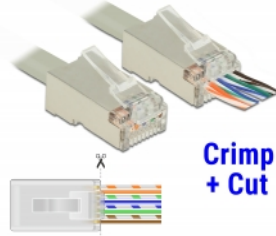

Delock RJ45 Εργαλείο Πτύχωσης και Κοπής

Περιγραφή

Με αυτό το εργαλείο της Delock και τους αντίστοιχους συνδέσμους Πτύχωσης και Κοπής, ένα καλώδιο δικτύου μπορεί να συνδεθεί γρήγορα και εύκολα σε ένα αρσενικό εργαλείο RJ45.

Το αρσενικό εργαλείο RJ45 Πτύχωσης και Κοπής επιτρέπει την έξοδο των καλωδίων από μπροστά. Αυτό επιταχύνει την εγκατάσταση και μπορεί να ελεγχθεί και η διάταξη των καλωδίων. Παράλληλα, βελτιώνεται η λειτουργία καθώς το ζευγάρι καλωδίων παραμένει στριφογυρισμένο κοντά στον σύνδεσμο. Κατά την πτύχωση, όλα τα καλώδια συστέλλονται ταυτόχρονα και οι άκρες των καλωδίων που περισσεύουν αφαιρούνται.

Προδιαγραφές

- Μεταλλική πένσα με πλαστική λαβή και κλειδαριά
- Ενσωματωμένος κόπτης και απογυμνωτής
- κατάλληλο επίσης και για συμβατικά αρσενικά RJ45 και RJ12
- Χρώμα: μπλε / μαύρο
- Διαστάσεις (ΜxΠxΥ): περ. 21,2 x 6,5 x 2,3 cm

Απαιτήσεις συστήματος

- Αρσενικό εργαλείο Delock RJ45 για Πτύχωση και Κοπή

Περιεχόμενα συσκευασίας

- Εργαλείο Πτύχωσης και Κοπής
- 20 x RJ45 Πτύχωσης και Κοπής αρσενικά Cat.5e UTP (Delock 86451)
- 20 x RJ45 Πτύχωσης και Κοπής αρσενικά Cat.6 STP (Delock 86454)
- 40 x Κάλυμμα Ανακούφισης Καταπόνησης για το αρσενικό εργαλείο Πτύχωσης και Κοπής RJ45 (Delock 86455)
- 2 x λεπίδες αντικατάστασης
- Εγχειρίδιο χρήστη

Αρ. προϊόντος 86450

EAN: 4043619864508

Χώρα προέλευσης: Taiwan, Republic of China

Συσκευασία: Retail Box

Εικόνες