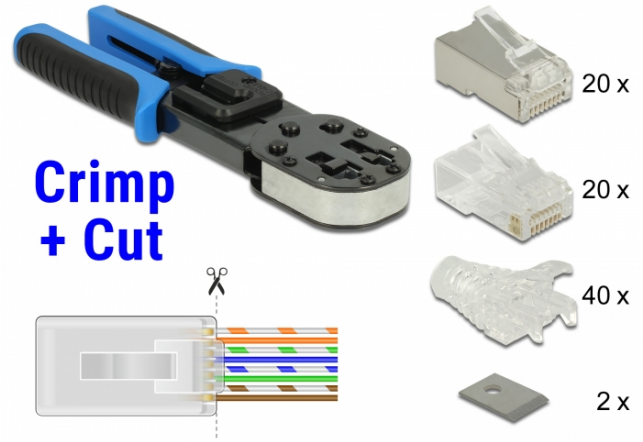

Delock RJ45 Εργαλείο Πτύχωσης και Κοπής

Περιγραφή

Με αυτό το εργαλείο της Delock και τους αντίστοιχους συνδέσμους Πτύχωσης και Κοπής, ένα καλώδιο δικτύου μπορεί να συνδεθεί γρήγορα και εύκολα σε ένα αρσενικό εργαλείο RJ45.

Το αρσενικό εργαλείο RJ45 Πτύχωσης και Κοπής επιτρέπει την έξοδο των καλωδίων από μπροστά. Αυτό επιταχύνει την εγκατάσταση και μπορεί να ελεγχθεί και η διάταξη των καλωδίων. Παράλληλα, βελτιώνεται η λειτουργία καθώς το ζευγάρι καλωδίων παραμένει στριφογυρισμένο κοντά στον σύνδεσμο. Κατά την πτύχωση, όλα τα καλώδια συστέλλονται ταυτόχρονα και οι άκρες των καλωδίων που περισσεύουν αφαιρούνται.

Προδιαγραφές

- Μεταλλική πένσα με πλαστική λαβή και κλειδαριά
- Ενσωματωμένος κόπτης και απογυμνωτής
- κατάλληλο επίσης και για συμβατικά αρσενικά RJ45 και RJ12
- Χρώμα: μπλε / μαύρο
- Διαστάσεις (ΜxΠxΥ): περ. 21,2 x 6,5 x 2,3 cm

Απαιτήσεις συστήματος

- Αρσενικό εργαλείο Delock RJ45 για Πτύχωση και Κοπή

Περιεχόμενα συσκευασίας

- Εργαλείο Πτύχωσης και Κοπής
- 20 x RJ45 Πτύχωσης και Κοπής αρσενικά Cat.5e UTP (Delock 86451)
- 20 x RJ45 Πτύχωσης και Κοπής αρσενικά Cat.6 STP (Delock 86454)
- 40 x Κάλυμμα Ανακούφισης Καταπόνησης για το αρσενικό εργαλείο Πτύχωσης και Κοπής RJ45 (Delock 86455)
- 2 x λεπίδες αντικατάστασης
- Εγχειρίδιο χρήστη